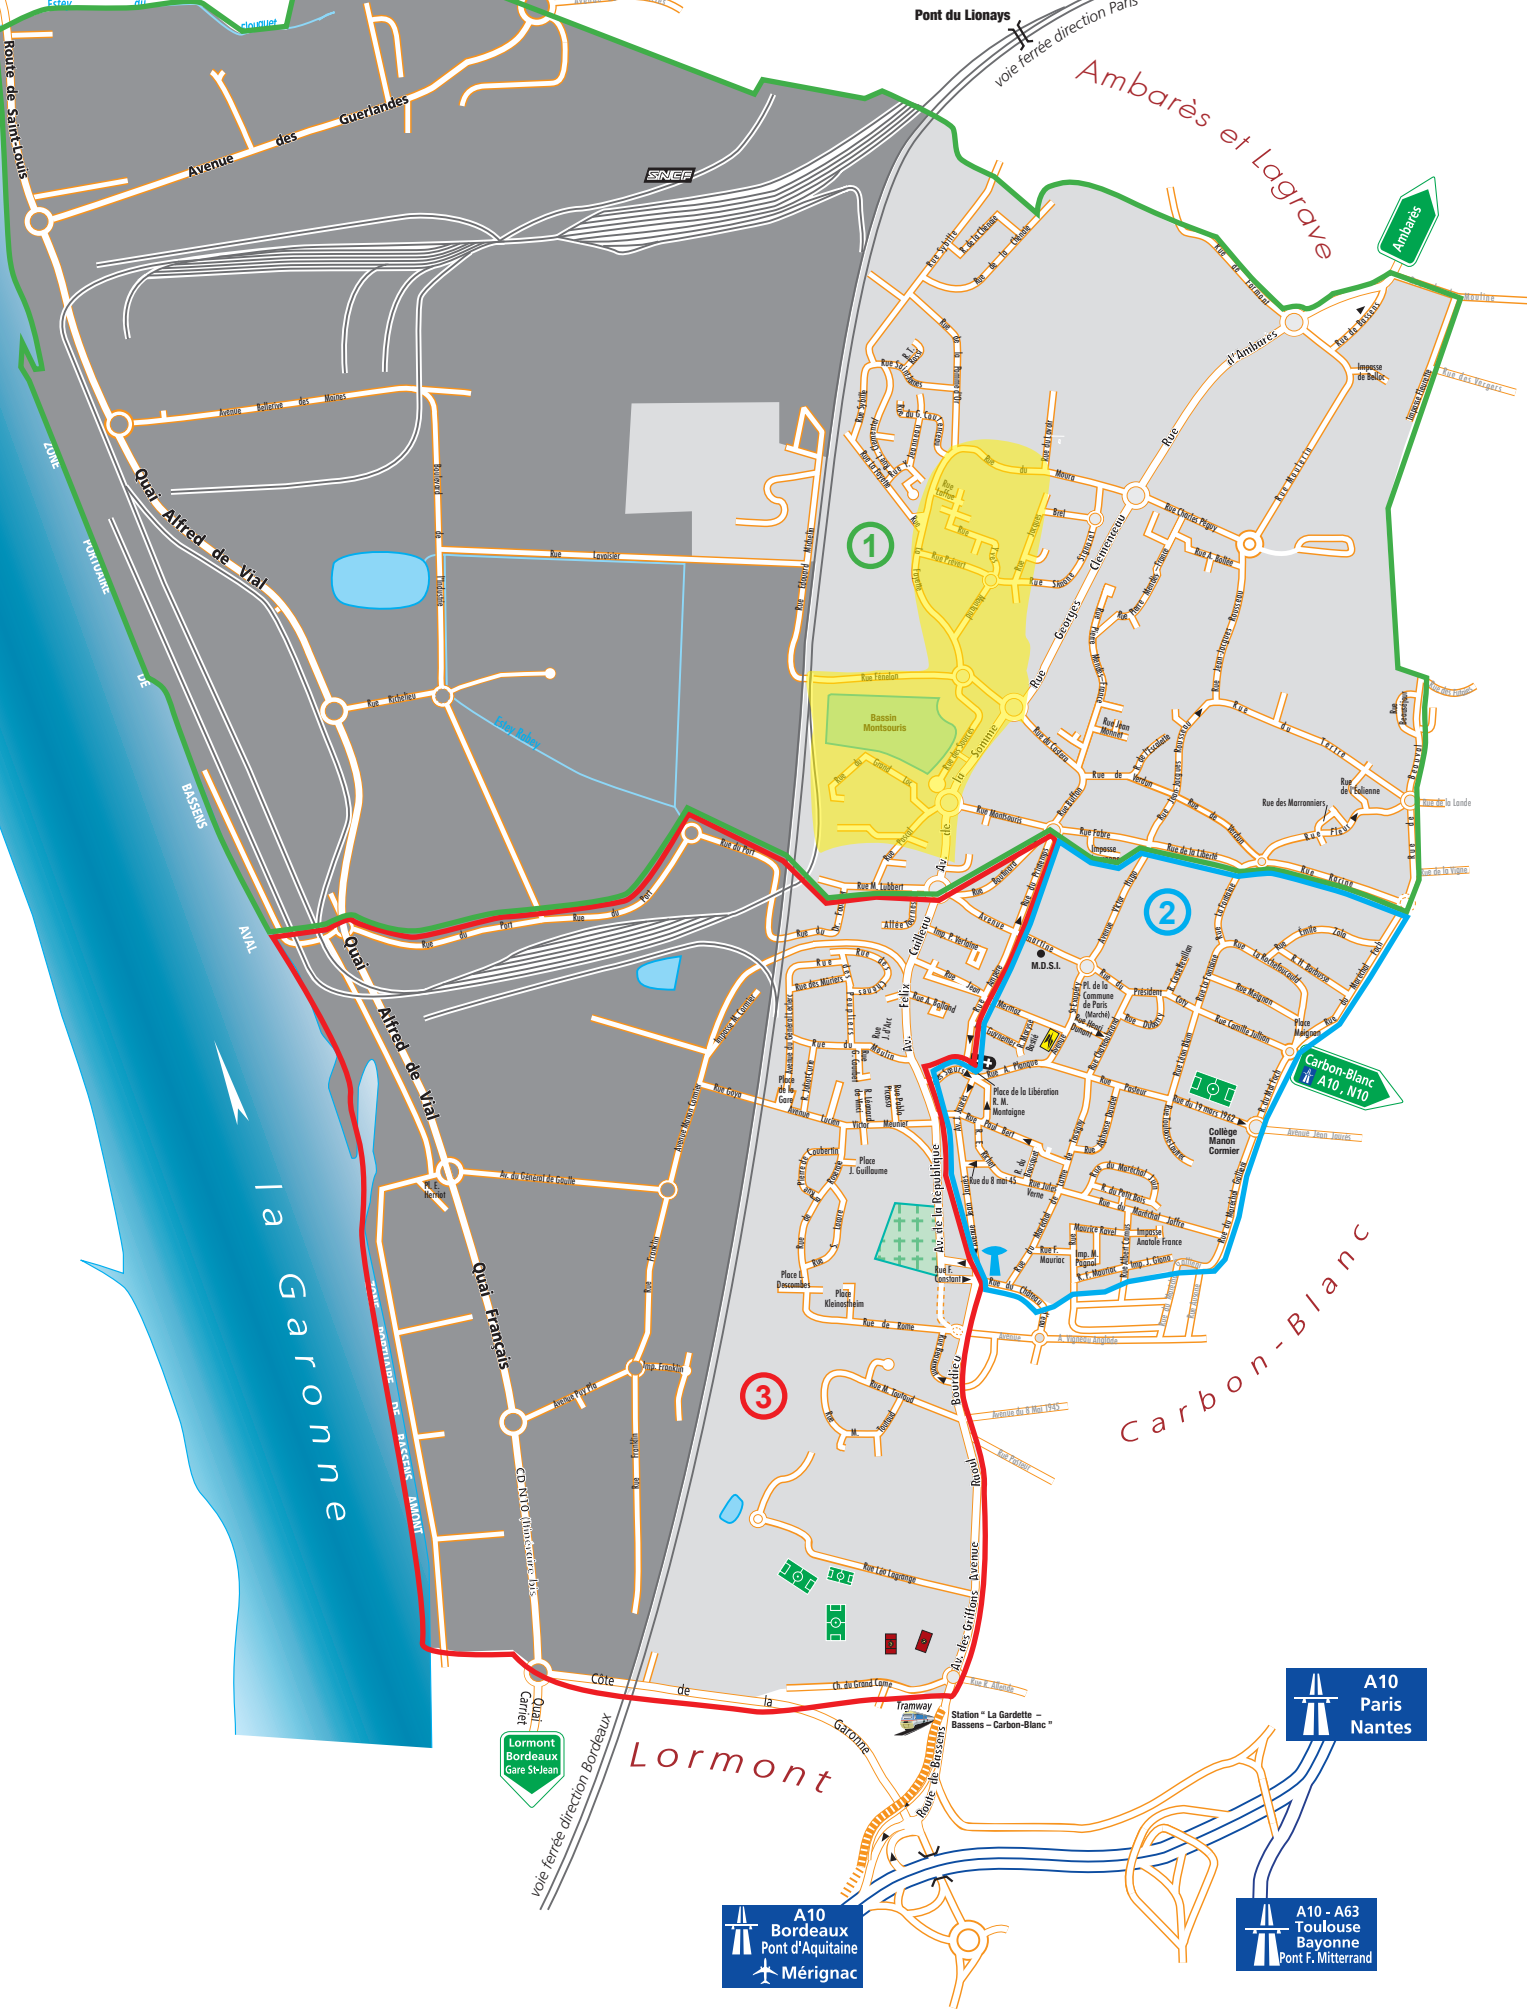

St-Louis de Montferrand

St-Louis-de-Montferrand

A10 N10 Ambès

Pont du Lionnys
voie ferrée direction Paris

Ambarès et Lagrave

Ambarès

1

2

3

Carbon-Blanc
à A10, N10

Carbon-Blanc

la Garonne

Lormont

A10 Bordeaux Pont d'Aquitaine
Mérignac

A10 Paris Nantes

A10 - A63 Toulouse Bayonne
Pont F. Mitterrand

Route de Saint-Louis

Avenue des Guerlandes

Quai Alfred de Vial

Quai François

Voie ferrée direction Bordeaux

voie ferrée direction Paris

BASSENS

AVAIL

Voie ferrée direction Ambarès et Lagrave

Voie ferrée direction Bordeaux

Côte de la Garonne

Station "La Gardette - Bassens - Carbon-Blanc"

Tramway

Route de Brissac

Route de Brissac

Route de Brissac